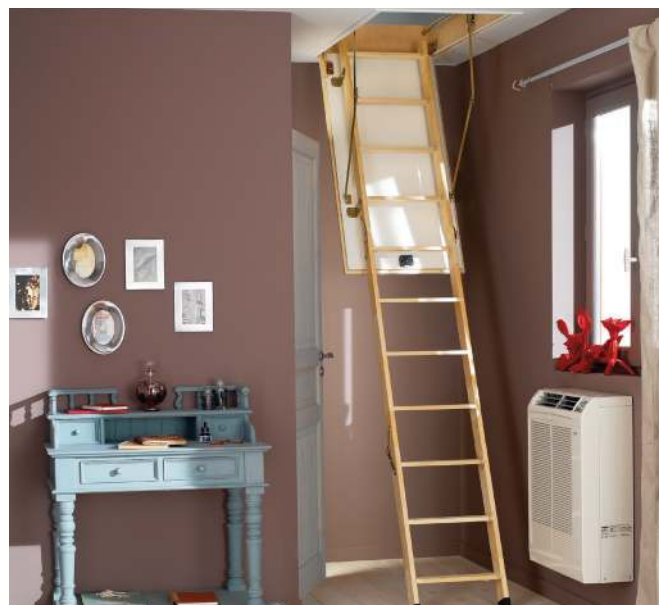

L'ESCAMOTABLE

AEV - Classement à l'air A*4. Isolation renforcée. Conforme RT 2012. Pliant en 3 partie avec canne de manoeuvre, loqueteau de fermeture plastique. Marches en Hêtre, limon en Pin. Trappe d'isolation thermique, panneau sandwich de 76 mm avec revêtement blanc. 12 marches avec rainures antidérapantes. Sabot plastique anti-glisse. Caisson de 0,6 x 1,2 m - Haut 0,14 m. Hauteur maxi au sol jusqu'au dessous du plafond : 2,74 m. Largeur : 40 cm. Reculment maxi : 1,184 m. Existe en version sélection ou isolant.