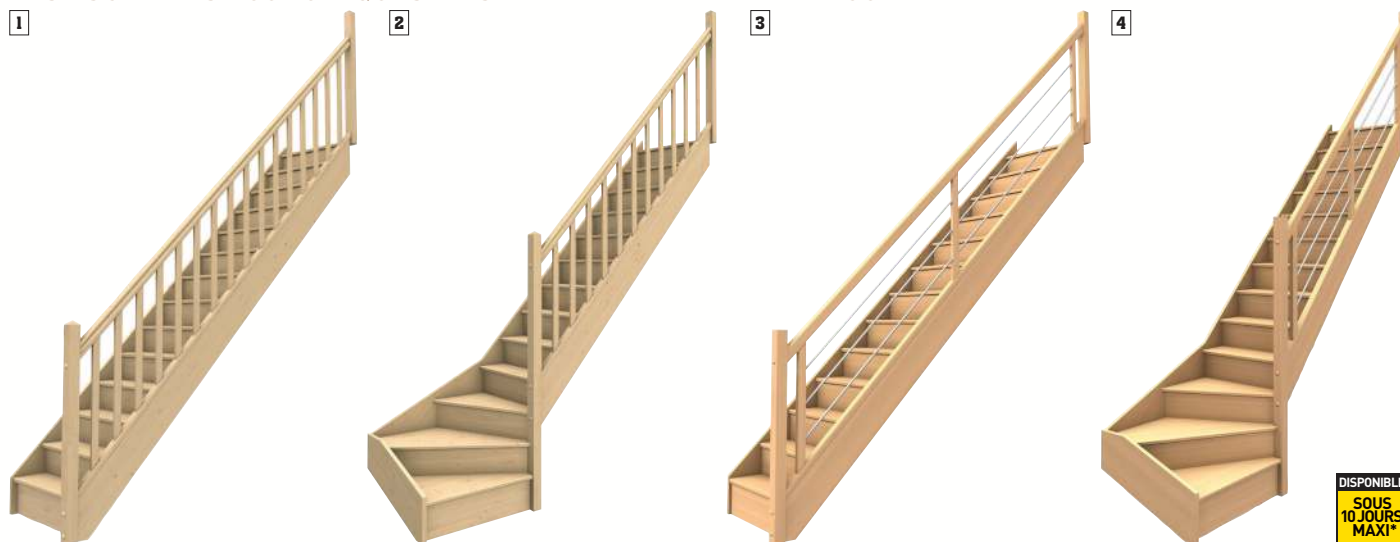

Il répond aux normes de sécurité en vigueur NF P 01-012 et NF P 01-013 pour un usage privé (avec l'option panneau).

L'usage en milieu salin est déconseillé.

LES ESCALIERS À CREMAILLÈRES

Escalier ¼ tournant bas en hêtre lamellé collé, double crémaillère excentrée, rampe à lisses inox brossé, main courante bois.

LES ESCALIERS À POUTRE

Escalier ½ tournant en exotique lamellé collé, poutre métal, rampe à lisses inox brossé, main courante ronde inox brossé.

LES ESCALIERS À LIMONS

Escalier ¼ tournant bas en bois exotique, style à la française (2 limons traditionnels bois), rampe à balustres fer laqué, main courante bois.

LES ESCALIERS ÉCONOMIQUES EN SAPIN ET HÊTRE LAMELLÉ COLLÉ

 DISPONIBLE
 SOUS
 10 JOURS
 MAXI*

ÉLÉMENTS	1 - ESCALIER SAPIN DROIT		2 - ESCALIER SAPIN 1/4 TOURNANT BAS		3 - ESCALIER HÊTRE DROIT		4 - ESCALIER HÊTRE 1/4 TOURNANT BAS	
	Rampe balustre bois				Rampe lisse inox brossé			
Hauteur à monter	2680 à 2760 mm							
Longueur mini trémie finie	2570 mm	2550 mm	2570 mm	2550 mm	2570 mm	2550 mm	2570 mm	2550 mm
Largeur trémie finie	850 mm							
Reculement de départ escalier	820 mm							
Reculement d'arrivée escalier	2570 mm	2550 mm	2570 mm	2550 mm	2570 mm	2550 mm	2570 mm	2550 mm
Largeur escalier (extérieur limon)	800 mm							
Nombre de marches	13							
Giron	205 mm	185 mm	205 mm	185 mm	205 mm	185 mm	205 mm	185 mm
Hauteur des marches	209 mm							
	Conforme à la norme NFP 21-211							

LES ACCESSOIRES ÉCONOMIQUES EN SAPIN OU HÊTRE LAMELLÉ COLLÉ

SOCLE DE RÉHAUSSE

En sapin ou hêtre lamellé collé.
 2 angles arrondis.
 Hauteur 220 mm.
 Réf. 99003506 sapin.
 Réf. 99003507 hêtre.

 DISPONIBLE
 SOUS
 10 JOURS
 MAXI*